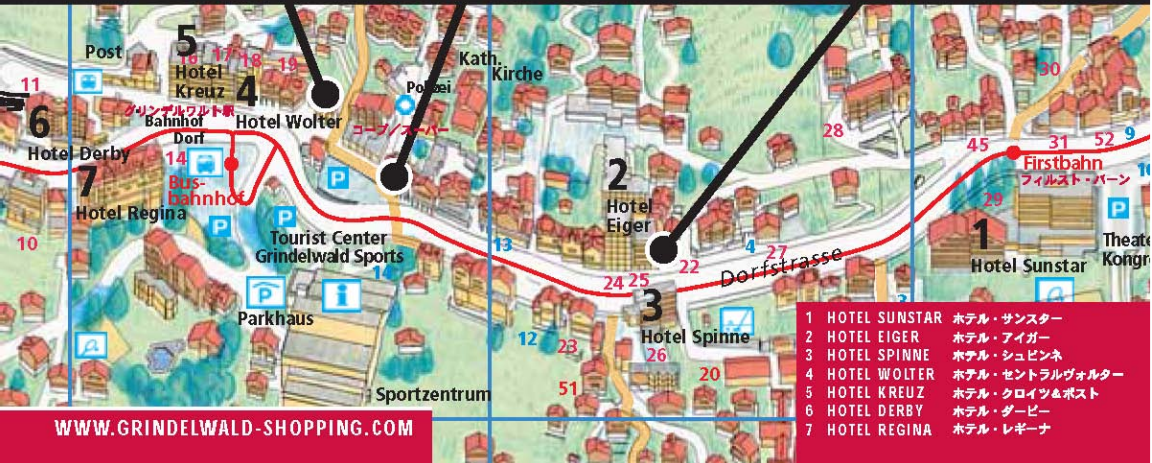

JUNGFRAU SHOP

VOQTS CORNER

shopping just around the

EIGER SHOP

- | | | |
|---|---------------|----------------|
| 1 | HOTEL SUNSTAR | ホテル・サンスター |
| 2 | HOTEL EIGER | ホテル・アイガー |
| 3 | HOTEL SPINNE | ホテル・シュビンネ |
| 4 | HOTEL WOLTER | ホテル・セントラルヴォルター |
| 5 | HOTEL KREUZ | ホテル・クロイツ&ポスト |
| 6 | HOTEL DERBY | ホテル・ダービー |
| 7 | HOTEL REGINA | ホテル・レギーナ |